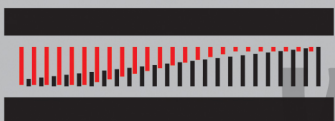

← **OVERLOAD**

GAIN →

**ABSOLUTE
DESTRUCTION**

Death by audio

ABSOLUTE DESTRUCTION

Toto je maximální ovládání hlasitosti pro efekt.

← **OVERLOAD**

Posunutím tohoto ovládacího prvku doleva, dále ničíte zvuk více a více. Vyzkoušejte různé kombinace GAIN a OVERLOAD pro divoký rozsah zvuků.

GAIN →

Rídí zisk obvodu. Okruh má extrémní rozmezí a může způsobit šum a statický posun při posunutí gain posuvníku.

Tento pedál funguje na 2.1mm napájecím adaptéru s 9V záporným hrotem / kladným kroužkem nebo s 9V baterií. Pokud nepoužíváte 9V baterii, odpojte vstup, abyste šetřili životnost baterie.