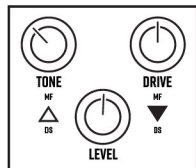

HYBRID 2 - D > M