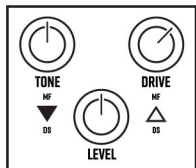

ANGRY ORANGE

9 - 18 VDC
22 mA MINUS UPROSTŘED

NOŽNÍ PŘEPÍNAČ TRUE BYPASS / BUFFEROVANÝ BYPASS

PRO ZMĚNU REŽIMU:

NOŽNÍ PŘEPÍNAČ PŘIDRŽTE PO DOBU 2 SEKUND
2 ZABLIKÁNÍ LED KONTROLKY ZNAČÍ TRUE BYPASS
3 ZABLIKÁNÍ ZNAČÍ BUFFEROVANÝ BYPASS

MORE
INFO:

* TOVÁRNÍ PRESET
DO BUFFEROVANÉHO
BYPASSU

KEELEY

EQ KŘIVKA

CLIPPING

DOPORUČENÁ NASTAVENÍ

MUFFLED FUZZ

ORANGE DISTORTION