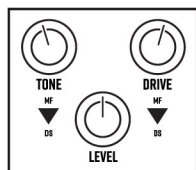

ANGRY ORANGE

9 - 18 VDC
22 mA MINUS UPROSTŘED

NOŽNÍ PŘEPÍNAČ TRUE BYPASS / BUFFEROVANÝ BYPASS

PRO ZMĚNU REŽIMU:

NOŽNÍ PŘEPÍNAČ PŘIDRŽTE PO DOBU 2 SEKUND
2 ZABLIKÁNÍ LED KONTROLKY ZNAČÍ TRUE BYPASS
3 ZABLIKÁNÍ ZNAČÍ BUFFEROVANÝ BYPASS

MORE
INFO:

* TOVÁRNÍ PRESET
DO BUFFEROVANÉHO
BYPASSU

KEELEY

EQ KŘIVKA

CLIPPING

DOPORUČENÁ NASTAVENÍ

MUFFLED FUZZ

ORANGE DISTORTION