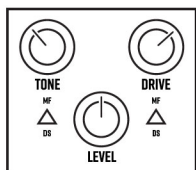

ANGRY ORANGE

9 - 18 VDC
22 mA MINUS UPROSTŘED

NOŽNÍ PŘEPÍNAČ TRUE BYPASS / BUFFEROVANÝ BYPASS

PRO ZMĚNU REŽIMU:

NOŽNÍ PŘEPÍNAČ PŘIDRŽTE PO DOBU 2 SEKUND
2 ZABLIKÁNÍ LED KONTROLKY ZNAČÍ TRUE BYPASS
3 ZABLIKÁNÍ ZNAČÍ BUFFEROVANÝ BYPASS

MORE
INFO:

* TOVÁRNÍ PRESET
DO BUFFEROVANÉHO
BYPASSU

KEELEY

EQ KŘIVKA

CLIPPING

DOPORUČENÁ NASTAVENÍ

MUFFLED FUZZ

ORANGE DISTORTION