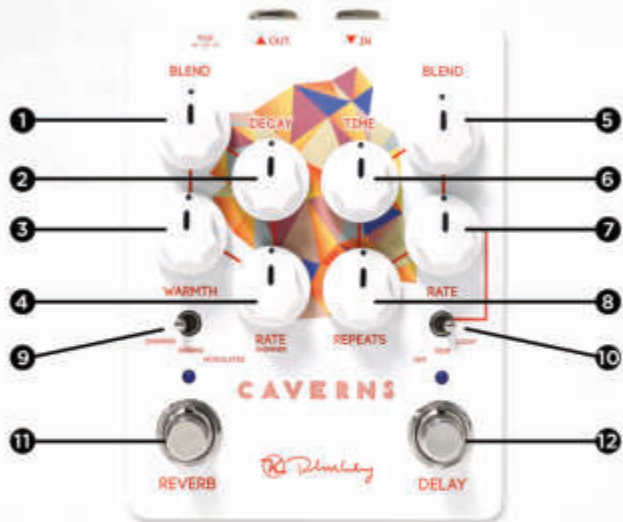

THANK YOU FOR SPENDING YOUR TIME WITH US.

PLEASE VISIT RKFX.COM
FOR OUR FULL LINE OF PRODUCTS, DEMOS,
WARRANTY INFORMATION & MORE

KEELEY
ELECTRONICS

CAVERNS

TYP EFEKTU: DELAY A REVERB S MODULACÍ A PŘEPÍNA TELNÝM DOZNÍVÁNÍM
 POŽADAVKY NA NAPÁJENÍ: 9VDC, ZÁPORNÁ POLARITA NA STŘEDU, VYŽADOVÁNO 75 mA+
 VSTUP/VÝSTUP: NÁSTROJOVÝ MONO VSTUP, NÁSTROJOVÝ MONO VÝSTUP

- 1 REVERB BLEND – PŘIMÍCHÁNÍ REVERBU OD „0“ DO „50/50“
- 2 REVERB DECAY – DOZNÍVÁNÍ OD MÍRNÉHO PO NEKONEČNÉ
- 3 REVERB WARMTH – TEMNÝ AŽ JASNÝ CHARAKTER REVERBU
- 4 REVERB RATE (RYCHLOST REVERBU) -
 SHIMMER – PŘIMÍCHÁNÍ ZPĚTNÉHO OPAKOVÁNÍ
 SPRING - RYCHLOST
 MODULATED - HLOUBKA / PRVOTNÍ ZPOŽDĚNÍ (PRE DELAY)
- 5 DELAY BLEND - PŘIMÍCHÁNÍ DELAYE OD „0“ DO „50/50“
- 6 DELAY TIME – DOBA ZPOŽDĚNÍ OD 30 DO 650 ms
- 7 DELAY RATE – RYCHLOST MODULACE
- 8 DELAY REPEATS – ZPĚTNÁ OPAKOVÁNÍ DELAY EFEKTU
- 9 REVERB SELECT (VÝBĚR REVERBU) –
 SHIMMER: V DOZVUKU REVERBU JE EFEKT PŘIDANÉ OKTÁVY
 SPRING: TREMOLO VE STYLU ZESILOVAČE BLACK FACE
 MODULATED: CHORÁLOVÁ MODULACE
- 10 DELAY MODULATION SELECT (VÝBĚR MODULACE DELAY EFEKTU) -
 OFF: BEZ MODULACE
 DEEP: SILNÁ MODULACE
 LIGHT: JEMNÁ MODULACE
- 11 REVERB ON / OFF – ZAPNUTÍ / VYPNUTÍ REVERBU
- 12 DELAY ON / OFF – ZAPNUTÍ / VYPNUTÍ DELAYE
 (INTERNÍ PŘEPÍNAČE PRO NASTAVENÍ REŽIMU TRUE BYPASS NEBO PŘIROZENÉ DOZNÍVÁNÍ)