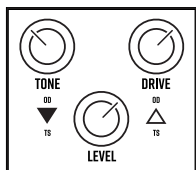

MEER INFO:

EQ CURVE

CLIPPEN

VOORGESTELDE INSTELLINGEN

NASHVILLE SESSION

TUBE BOOSTER

HYBRID 1 - N>S

HYBRID 2 - S>N