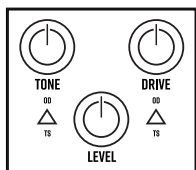

TRUE BYPASS / GEBUFFERDE VOETSCHAKELAAR

VERANDEREN VAN MODI:

HOUD VOETSCHAKELAAR 2 SECONDEN INGEDRUKT
LED KNIPPERT 2X VOOR TRUE BYPASS
EN 3X VOOR GEBUFFERDE BYPASS*

*FABRIEKINSTELLING
NAAR GEBUFFERDE BYPASS

MEER INFO:

EQ CURVE

CLIPPEN

VOORGESTELDE INSTELLINGEN

NASHVILLE SESSION

TUBE BOOSTER

HYBRID 1 - N>S

HYBRID 2 - S>N