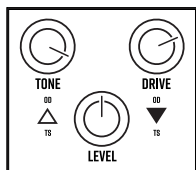

TRUE BYPASS / GEBUFFERDE VOETSCHAKELAAR

VERANDEREN VAN MODI:

HOUD VOETSCHAKELAAR 2 SECONDEN INGEDRUKT
LED KNIPPERT 2X VOOR TRUE BYPASS
EN 3X VOOR GEBUFFERDE BYPASS*

*FABRIEKINSTELLING
NAAR GEBUFFERDE BYPASS

MEER INFO:

EQ CURVE

CLIPPEN

VOORGESTELDE INSTELLINGEN

NASHVILLE SESSION

TUBE BOOSTER

HYBRID 1 - N>S

HYBRID 2 - S>N