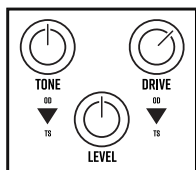

TRUE BYPASS / GEBUFFERDE VOETSCHAKELAAR

VERANDEREN VAN MODI:

HOUD VOETSCHAKELAAR 2 SECONDEN INGEDRUKT
LED KNIPPERT 2X VOOR TRUE BYPASS
EN 3X VOOR GEBUFFERDE BYPASS*

*FABRIEKINSTELLING
NAAR GEBUFFERDE BYPASS

MEER INFO:

EQ CURVE

CLIPPEN

VOORGESTELDE INSTELLINGEN

NASHVILLE SESSION

TUBE BOOSTER

HYBRID 1 - N>S

HYBRID 2 - S>N