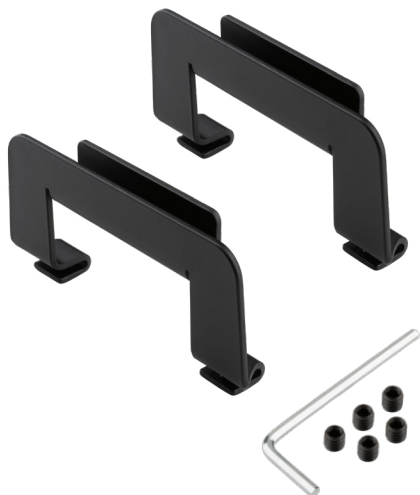

## Průručka k instalaci RockBoard® Handle Set pro RockBoard® Pedalboards Čeština

Děkujeme Vám, že jste si vybrali **RockBoard®** Handle Set – řešení, které je ideální pro bezpečné a pohodlné vytažení vašeho pedalboardu z gigbagu nebo flightcasu a také k ochraně sousedících pedálů. S jejich pomocí lze pedalboard snadno přenášet, jejich ergonomické tvarování přispívá k pohodlnému a bezpečnému uchopení. Vyrobeny jsou z materiálu, který je velmi odolný proti opotřebení během použití či přepravě. Montáž rukojetí je velmi jednoduchá a nevyžaduje žádné komplikované nástroje. Díky značné přizpůsobivosti lze sadu těchto modelů snadno namontovat na všechny modely pedalboardů **RockBoard®**.

#### Krok 2

Pedalboard **RockBoard®** obraťte dnem vzhůru.