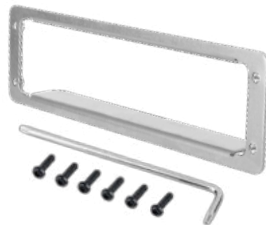

Děkujeme Vám za zakoupení **RockBoard®** MOD Brace!

**RockBoard®** MOD Brace představuje jednoduchou pomůcku pro bezpečnou montáž těžších propojovacích modulů typu MOD Patchbay do vašeho pedalboardu od značky **RockBoard®**. Výztuha **RockBoard®** MOD Brace poskytuje modulu MOD dodatečnou podporu tím, že zesiluje přípojnou plochu pedalboardu **RockBoard®**. K instalaci potřebujete potřebujete 3mm kovový vrták.

#### Krok 1

U pedalboardu **RockBoard®** odstraňte z otvoru určeného pro modul MOD gumový rám a vsuňte MOD do pedalboardu.

#### Krok 4

Otočte pedalboard **RockBoard®** vzhůru nohama a umístěte modul **RockBoard®** MOD zpět do určeného otvoru. Přetáhněte výztuhu **RockBoard®** MOD Brace přes zadní část MOD tak, aby úchopné patky směřovaly dovnitř. Lištu pak přisuňte k okrajům pedalboardu **RockBoard®**.

#### Krok 5

S pomocí 4 přibalených šroubů a klíče přišroubujte MOD pevně k pedalboardu. Lišta MOD Brace představuje dodatečný bezpečnostní prvek a působí jako protikus proti tlaku nebo tahu, které jsou vyvíjeny na přední či zadní konektory modulu MOD. Díky tomu nebude u pedalboardu **RockBoard®** docházet k vyklamování montážních otvorů.