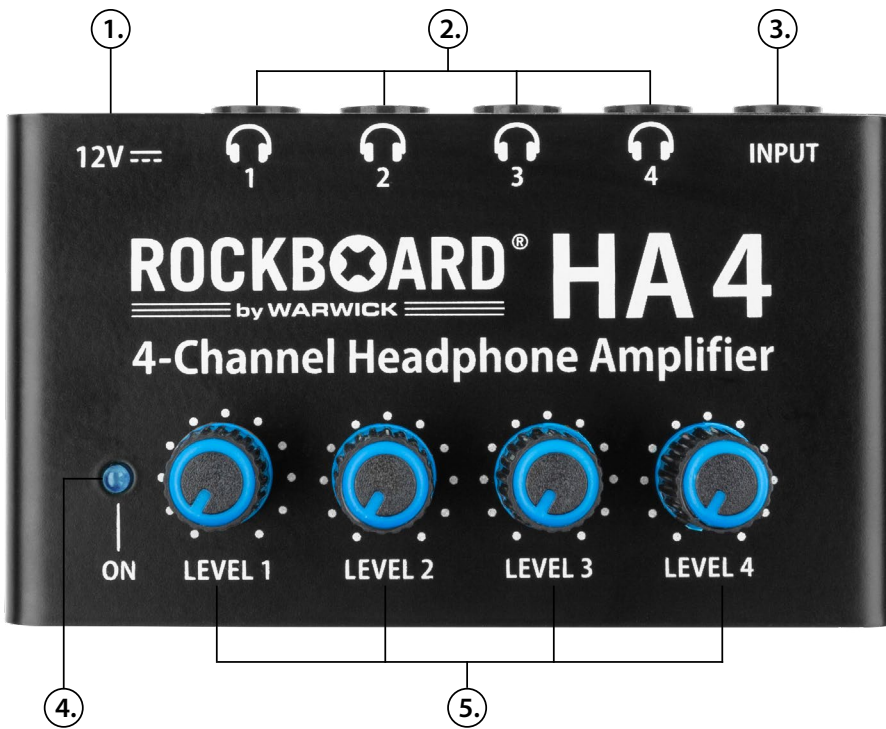

## RockBoard® HA 4

4-Kanal Kopfhörerverstärker

Bedienungsanleitung

Deutsch

1. 12 VDC Buchse
2. 6,3 mm Kopfhörerausgänge
3. 6,3 mm Stereo-Eingang
4. Power LED
5. Volume-Regler

### Beschreibung

Der **RockBoard® HA 4** ist ein kompakter Kopfhörerverstärker, der ein Stereo-Eingangssignal gleichzeitig an vier separate Kopfhörer verteilen kann. Jeder der vier Ausgangskanäle verfügt über einen eigenen Verstärker und einen eigenen Lautstärkereglern und liefert professionelle Audioqualität an jeden Kopfhörer. Durch seine robuste und kompakte Bauweise ist der HA 4 die ideale Wahl für Studio- und Live-Situationen. Bis zu vier Personen können bei Aufnahme-Sessions den Mix gleichzeitig abhören, oder bis zu vier Musiker können beim Üben einen Backing-Track gleichzeitig in ihrer bevorzugten Lautstärke abhören.

### Funktionen & technische Daten

- kompaktes Kopfhörerverstärkersystem für Bühnen- und Studioanwendungen
- vier separate Stereo-Verstärker
- separate Lautstärkeregelung für jeden Ausgang
- geeignet für alle Kopfhörertypen
- beste Klangqualität bei allen Lautstärken
- hochwertige Komponenten und robuste Bauweise mit Metall-Gehäuse
- 12V DC-Netzteil im Lieferumfang enthalten
- Eingang: 1 x 6,35 mm (1/4") TRS Buchse
- Ausgang: 4 x 6,35 mm (1/4") Stereo (TRS) Buchse
- SNR: 82 dB
- Klirrfaktor: 0,009 %
- Frequenzgang: +1 dB / -2 dB bei 20 Hz -22 KHz
- Verstärkung: 20 dBu
- Abmessungen (L x B x H) inkl. Knöpfe und Füße: 102 x 58 x 45 mm
- Gewicht: 182 g