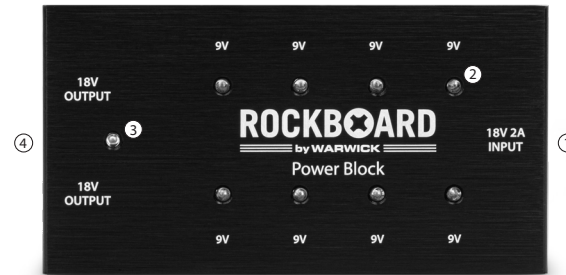

ROCKBOARD®

by WARWICK

POWER BLOCK

Handleiding

Nederlands

STROOMVOORZIENING

De RockBoard Power Block komt met een gereguleerde 18V-adapter dat tot op 2000 mA aankan. Het is gebouwd om te werken met 100 tot 240 V ingangsvermogen op 47 tot 63 Hz.

WAARSCHUWING:

Als je een andere adapter gebruikt, zorg er dan voor dat het dezelfde in- en uitgangsspecificaties heeft als de hierboven genoemde adapter, om oververhitting en beschadiging te voorkomen.

OMSCHRIJVING & ACCESSOIRES

- Simultaan voeden van 8 x 9 Volt en 2 x 18 Volt pedalen, zonder verlies van signaalkwaliteit.
- 8 rode LEDs geven kortsluiting van iedere 9V-poort individueel aan.
- Accessoires: AC-adapter, aansluitkabels voor iedere poort.

Gebruik standaard 5.5 x 2.1 mm jacks met een positieve buitenzijde en negatieve binnenzijde.

AANSLUITINGEN & GEBRUIK

1. Plug de bijgesloten adapter in de ingangspoort van het apparaat.
2. Plug de adapter in een stroompunt. De blauwe LED gaat branden om aan te geven dat het van stroom voorzien is.
3. Sluit je pedalen aan op de juiste uitgangspoorten met de bijgesloten aansluitkabels.
4. Als een van de rode LEDs gaat branden, dan is er een pedaal kortgesloten. Zie het diagram hieronder.
5. Sluit de pedalen aan met de juiste polariteit. Vermogen: 1200 mA in totaal voor de acht 9V-uitgangen en 800 mA in totaal voor de twee 18V-uitgangen. Totaal vermogen: 2000 mA

- ① 18V-ingangs-jack; plug hier de adapter in
- ② 9V-uitgangs-jack met individuele LEDs die laten zien of er een pedaal kortsluit
- ③ Blauwe LED geeft aan dat apparaat van stroom voorzien wordt
- ④ 2 x 18 Volt-uitgangs-jack voor pedalen die op 18V werken

USA DISTRIBUTION: Framus & Warwick Music USA, Inc. | info@rockboard.net | 629.202.6790

CHINESE DISTRIBUTION: Warwick Music Equipment Trading (Shanghai) Co. Ltd. | info@warwick.cn | +862134060110

NORTH EUROPEAN DISTRIBUTION: www.rockboard.de | info@rockboard.de | www.w-distribution.de | www.facebook.com/warwickmusicdistribution

Headquarters: Warwick GmbH & Co. Music Equipment KG | 08258 Markneukirchen / Germany | +49 (0) 37422 / 555 - 0

Family Owned • Solar Powered • Sustainably Manufactured in a Green Environment