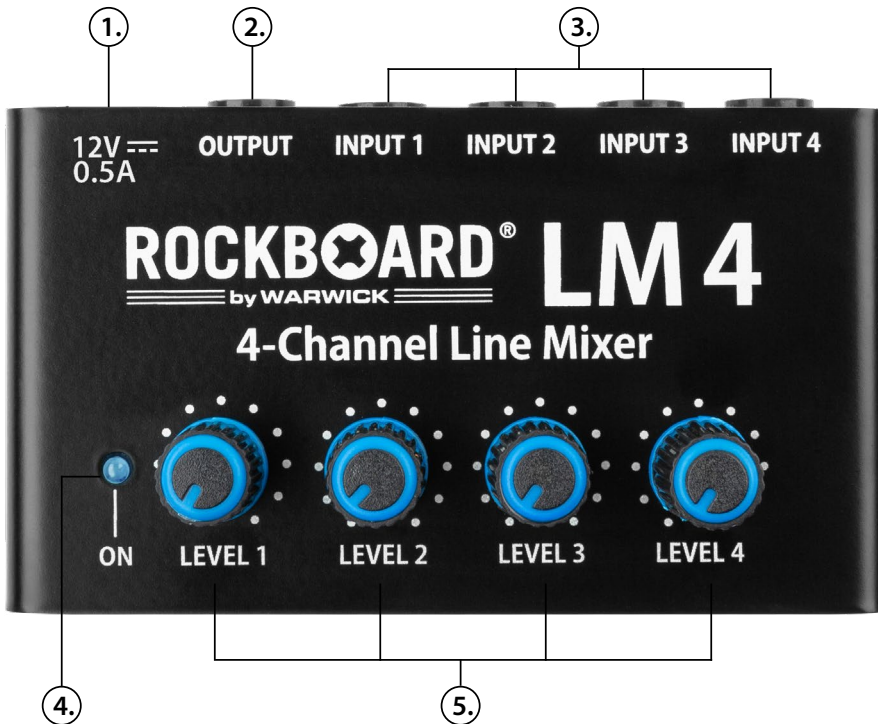

## RockBoard® LM 4

Vierkanaals Lijnmixer

Handleiding

Nederlands

- ① 12V DC ingang
- ② 6,3 mm TS Line-uitgang
- ③ 6,3 mm TS Line-ingang
- ④ Power LED
- ⑤ Volumeregelaar

### Omschrijving

De **RockBoard®** LM 4 is een zeer compacte vierkanaals lijnmixer die vier mono lijnniveau ingangssignalen kan combineren tot één mono lijnniveau uitgang. Elk van de vier ingangskanalen heeft zijn eigen versterker en zijn eigen volumeregeling en levert professionele geluidskwaliteit met weinig ruis. Het robuuste en compacte ontwerp maakt de LM 4 de ideale keuze voor studio- en livesituaties. Ideaal als submixer, bijvoorbeeld voor meerdere keyboards, om te voorkomen dat kostbare kanalen op het mengpaneel in beslag worden genomen.

### Eigenschappen en functies

- compacte vierkanaals lijnmixer voor podium- en studio toepassingen
- vier afzonderlijke hoogwaardige versterkers
- aparte volumebediening voor iedere ingang
- top geluidskwaliteit op alle volumeneiveaus
- high-quality components and robust construction with metal enclosure
- 12V DC / 20 mA, 2.1 x 5.5 mm holle plug, negatieve binnenzijde, adapter meegeleverd
- Ingang : 4 x 6.35 mm (1/4") TS jack
- Uitgang: 1 x 6.35 mm (1/4") TS jack
- SNR: 95 dB
- THD: 0.009 %
- Frequentierespons: +1 dB / -2 dB @20 Hz -22 kHz
- Afmetingen (L x B x H) incl. knoppen en voetjes: 102 x 58 x 45 mm
- Gewicht: 182 gr