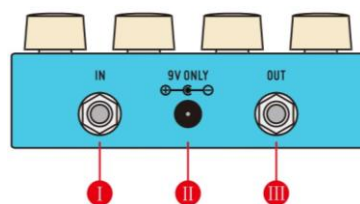

ALL FOR TONE

WWW.TONECITYAUDIO.COM

HEAVENLY LAKE REVERB-ECHO

ANLEITUNG

BESCHREIBUNG

- Hall+ Echo Effekt in Spitzenqualität
- Hybride analog-digital Schaltung
- Reverb (Hall): Sehr natürlicher, vielseitig anpassbarer Sound
- Echo: Extrem reiner Klang, integrierte Modulationsschaltung
- True Bypass Schaltung

- ❶ Eingangsbuchse
- ❷ Anschluss für DC-Netzteil
- ❸ Ausgangsbuchse

- ❶ Wet-Anteil im Halleffekt
- ❷ Abklingzeit des Halleffekts
- ❸ Echo-Verzögerung
- ❹ Wet-Anteil im Echo
- ❺ Klang für Hallsignal
- ❻ Modulationstiefe
- ❼ Modulationstempo
- ❽ Echo-Wiederholungen
- ❾ Ein/Aus Hall
- ❿ Ein/Aus Echo

TECHNISCHE DATEN

Eingangsimpedanz: 1 M Ω
Ausgangsimpedanz: 10 k Ω
Nomineller Eingangspegel: -10 dB

Delay-Zeit für Echo: max. 1200 ms

Bypass: True Bypass

Stromaufnahme (beide Effekte aktiv): 90 mA

Stromversorgung: geregelte 9 V Gleichspannung

Maße: 92 mm x 120 mm x 55 mm

Gewicht: 500 g

Vielen Dank, dass Sie sich für Tone City Produkte entschieden haben. Besuchen Sie für weitere Informationen unsere Website.

Seriennummer: _____

Kaufdatum: _____