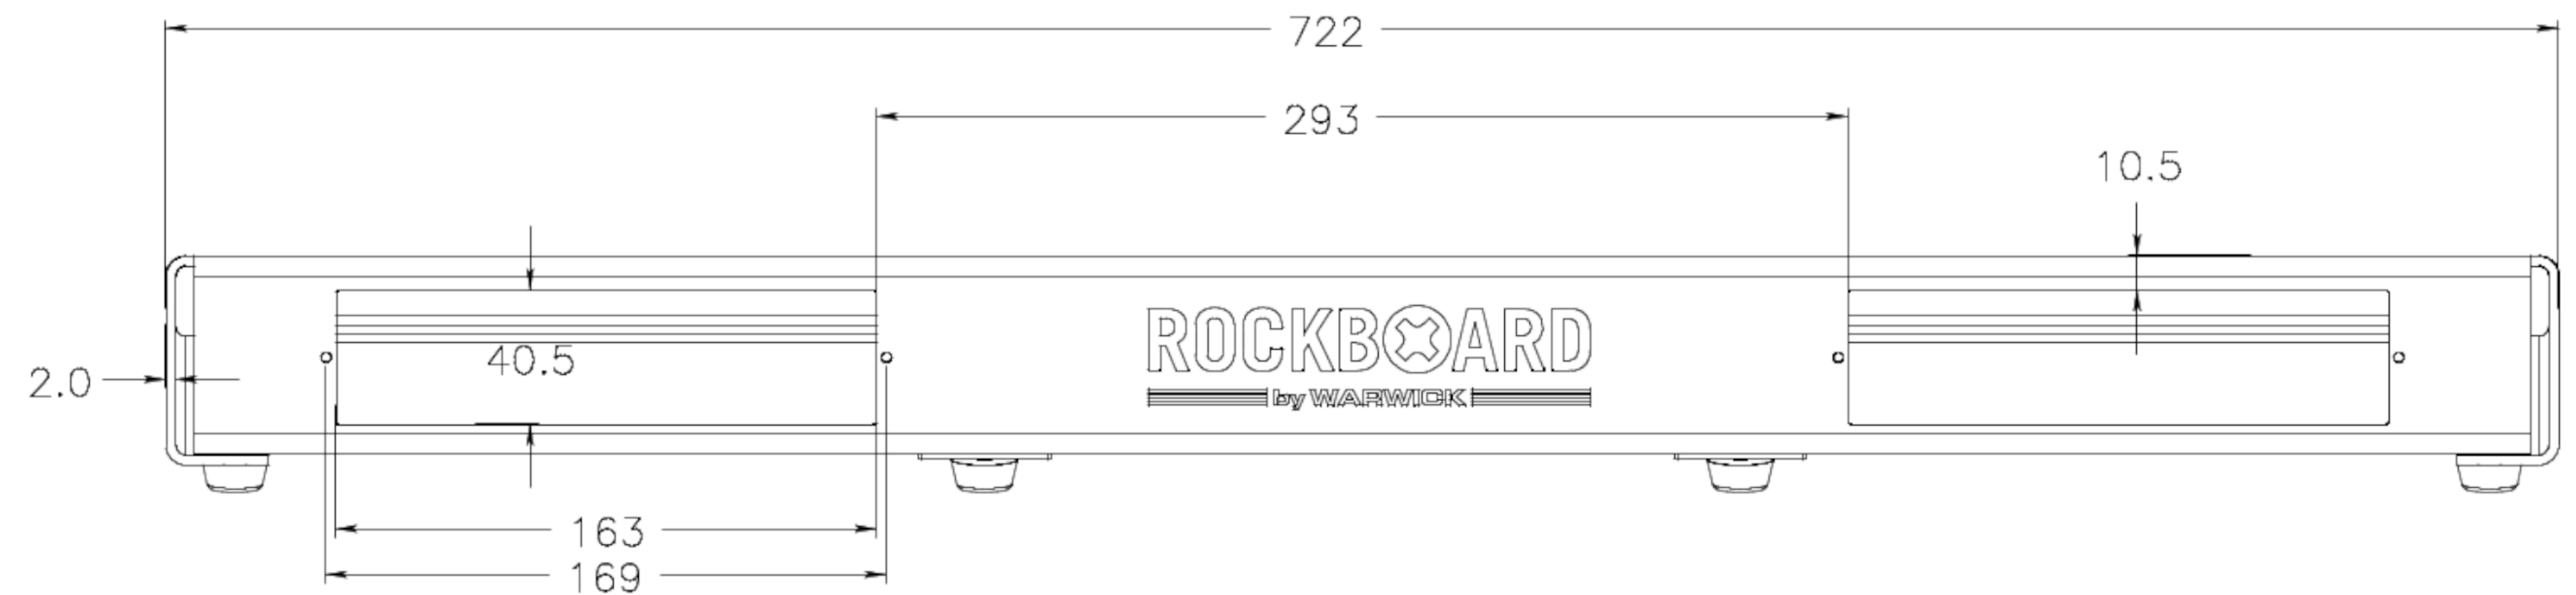

RBO TRES 3.3

material: aluminium 2,0, powder-coated, black

ROCKBOARD TRES 3.3