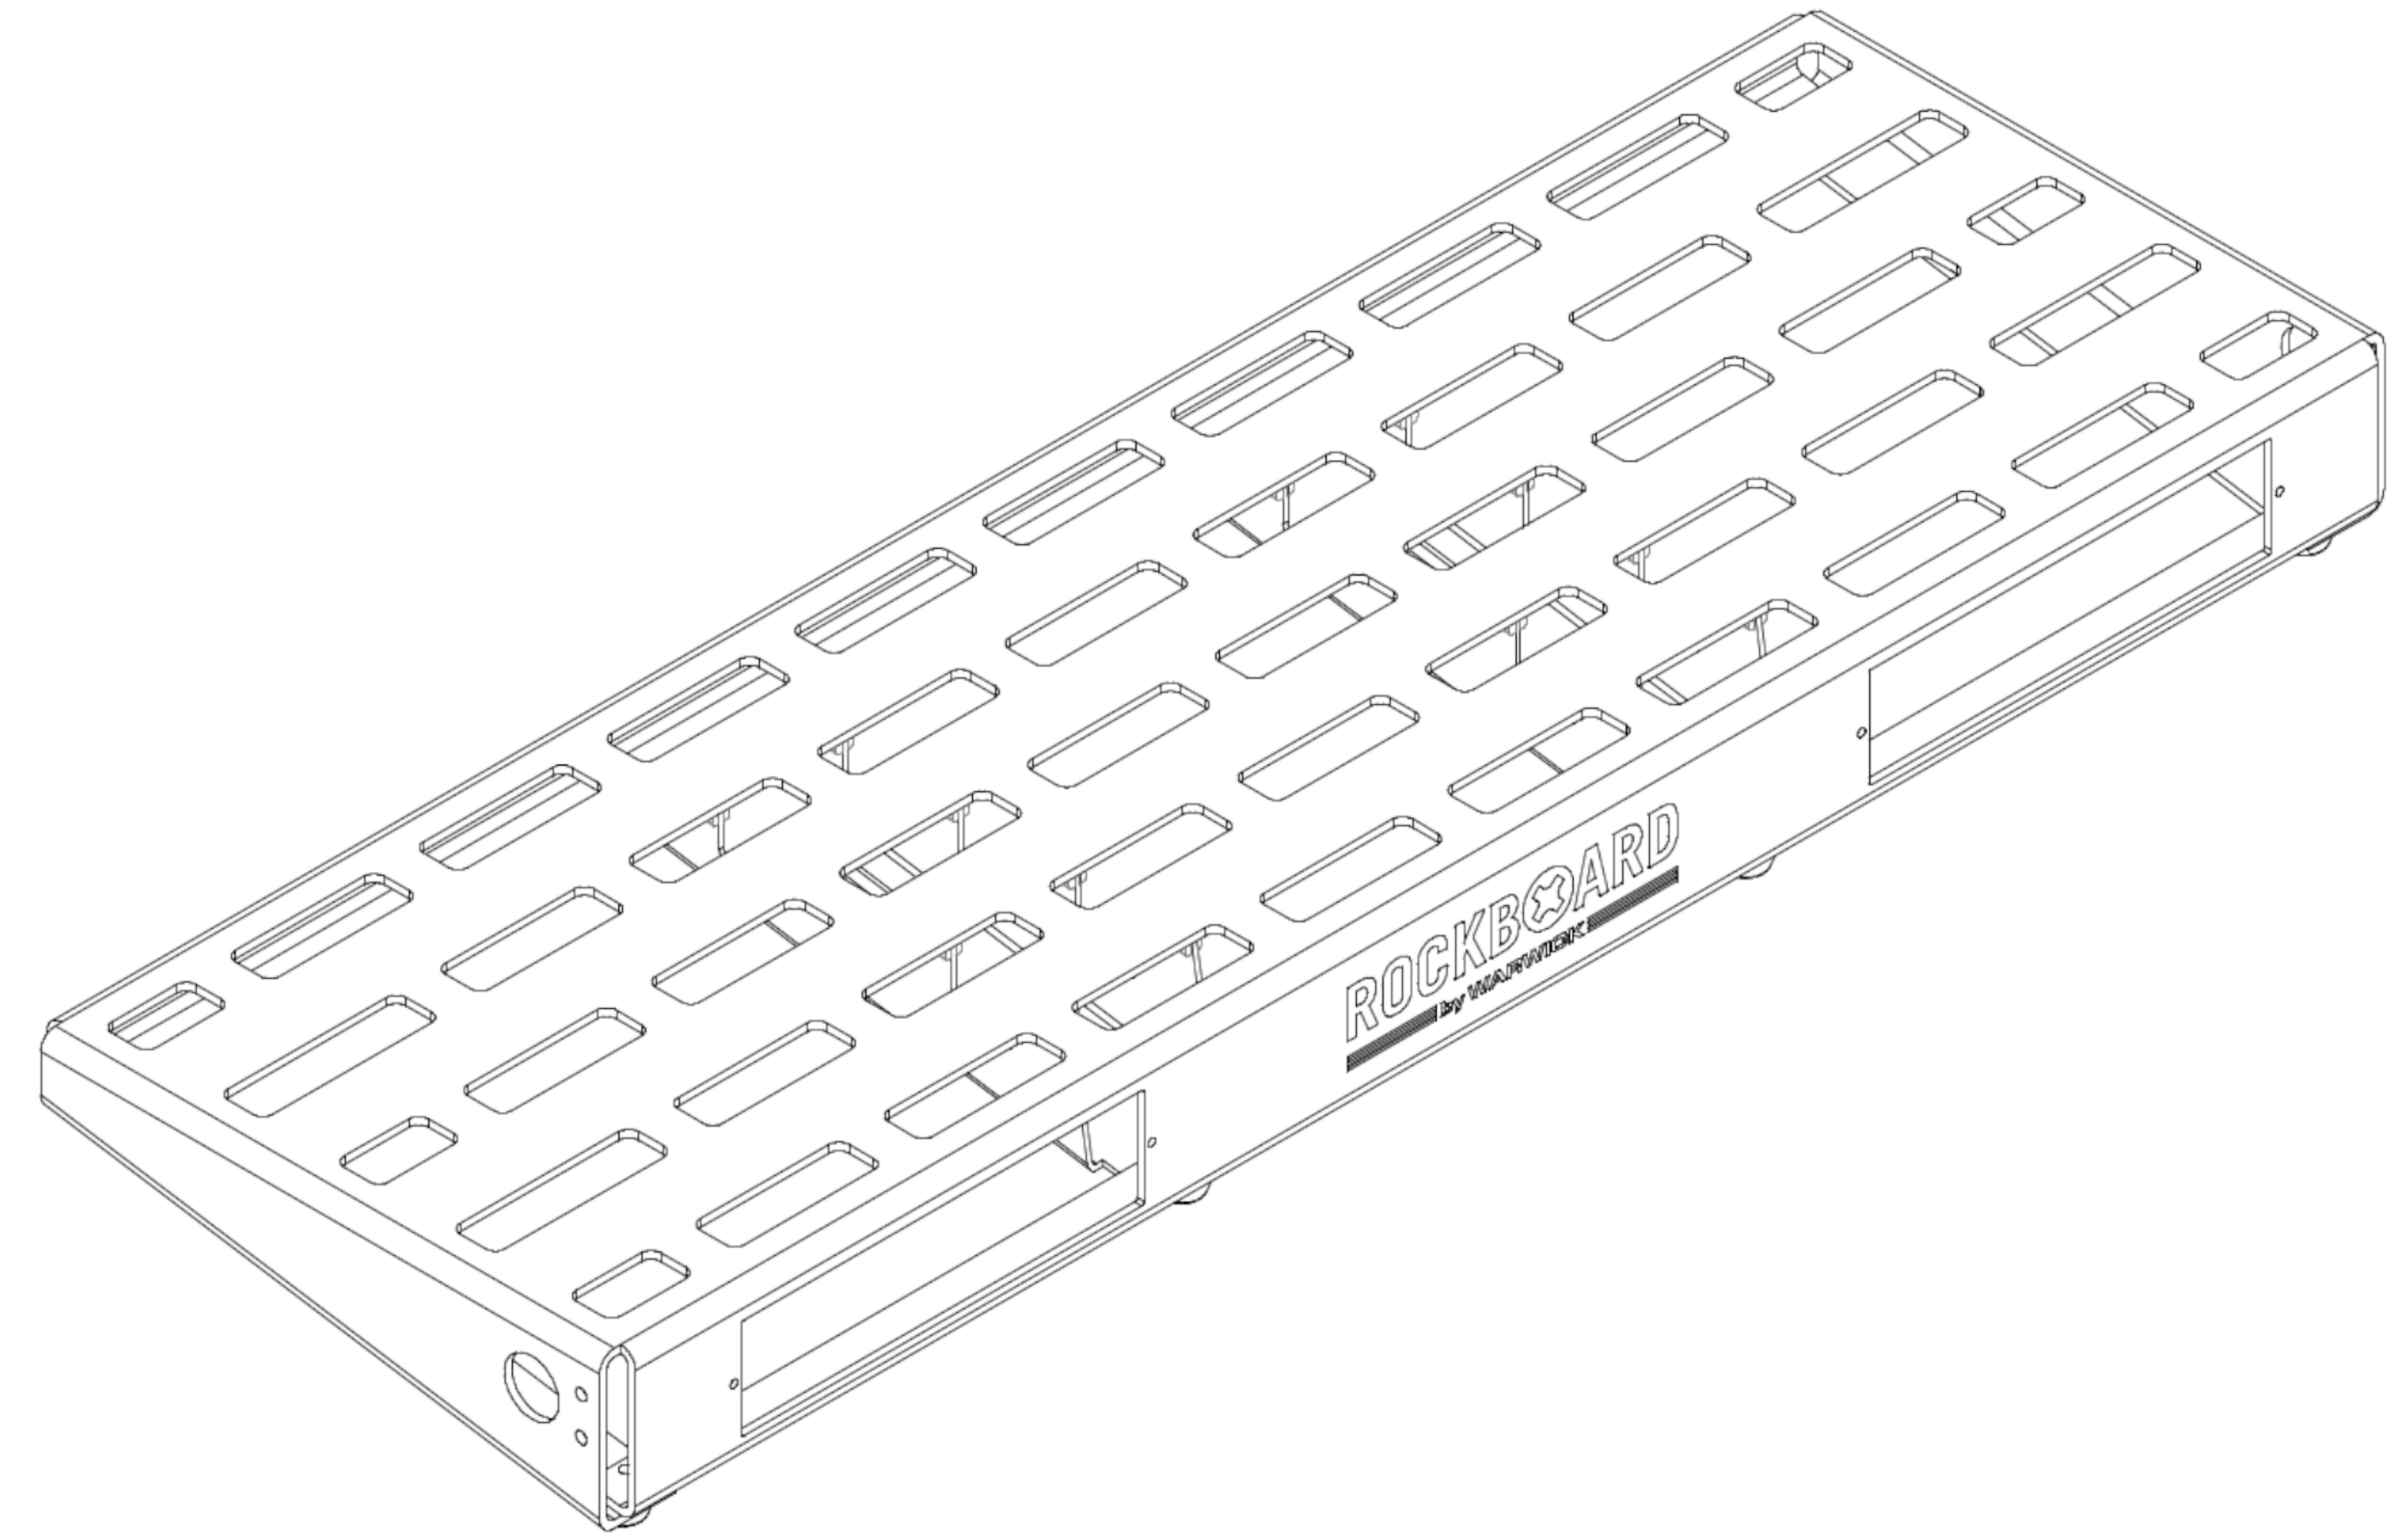

RBO TRES 3.3

material: aluminium 2,0, powder-coated, black

ROCKBOARD TRES 3.3