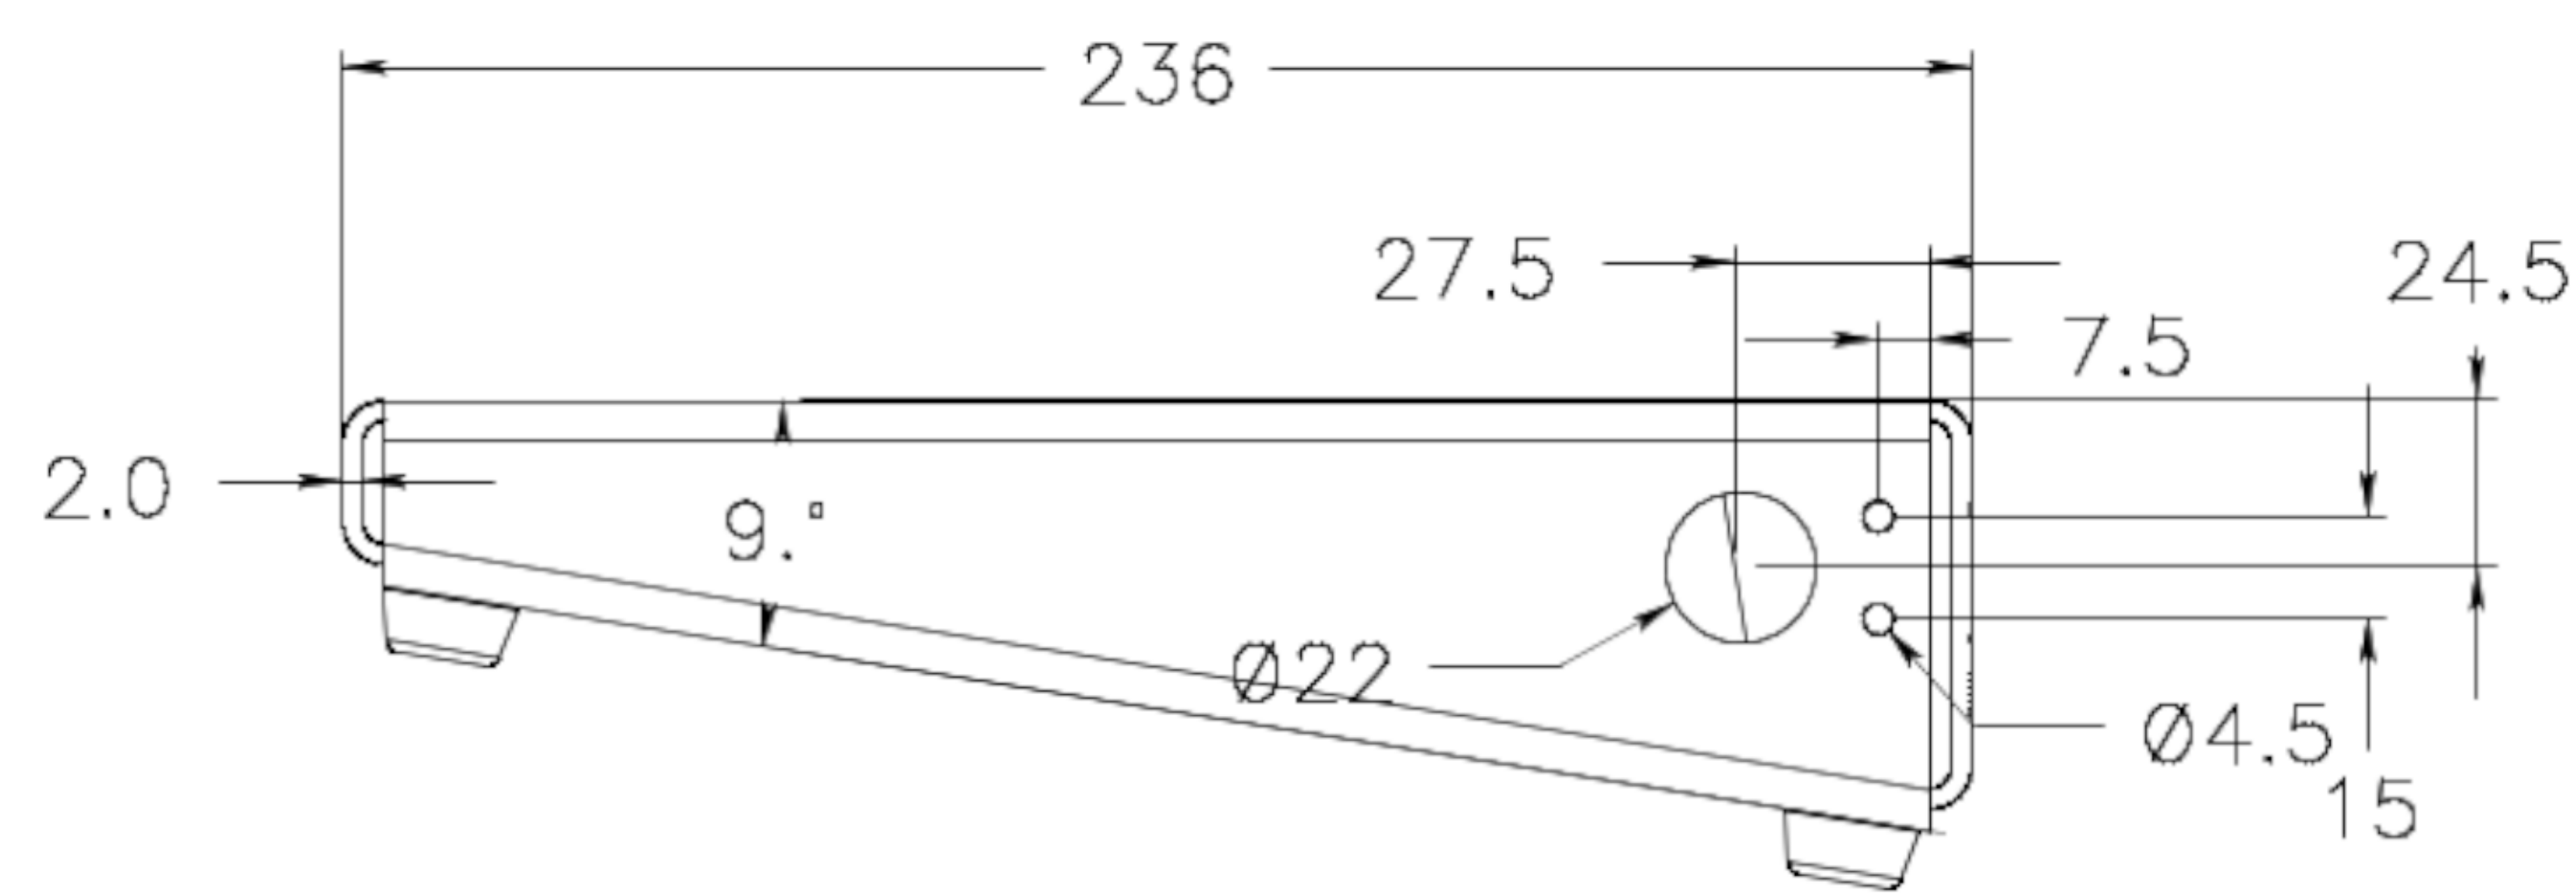

RBO TRES 3.3

material: aluminium 2,0, powder-coated, black

ROCKBOARD TRES 3.3