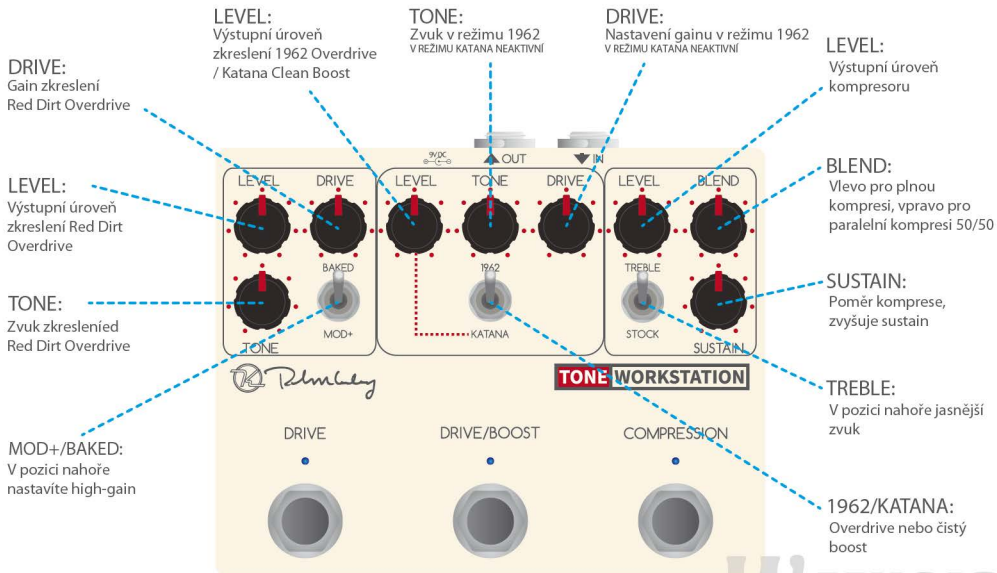

TONE WORKSTATION

OVLÁDÁNÍ

TYPY EFEKTU:

4 efekty, Red Dirt Overdrive, 1962 Overdrive, Katana Clean Boost, Compressor w/ Blend

POŽADAVKY NA NAPÁJENÍ:

9VDC, polarita (-) na středu, 20mA+, napájecí zdroj vyžadován

VSTUP/VÝSTUP:

Mono nástrojový vstup, mono nástrojový výstup

MUSIC
DISTRIBUTION